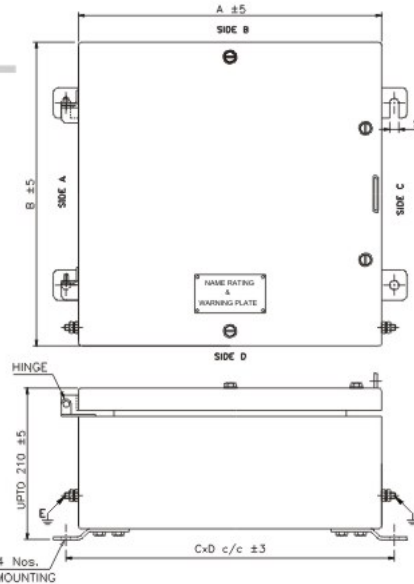

TERMINALS :
AS PER TABLE No.3

CABLE ENTRY :
AS PER TABLE No.2

Table 1

Sr. No.	TYPE No.	DIMENSIONS			
		A ±5	B ±5	C ±3	D ±3
01	JBE SS 20 30 21	200	300	225	180
02	JBE SS 30 30 21	300	300	325	180
03	JBE SS 30 40 21	300	400	325	280
04	JBE SS 40 50 21	400	500	425	380
05	JBE SS 50 60 21	500	600	525	480
06	JBE SS 50 75 21	500	750	525	630