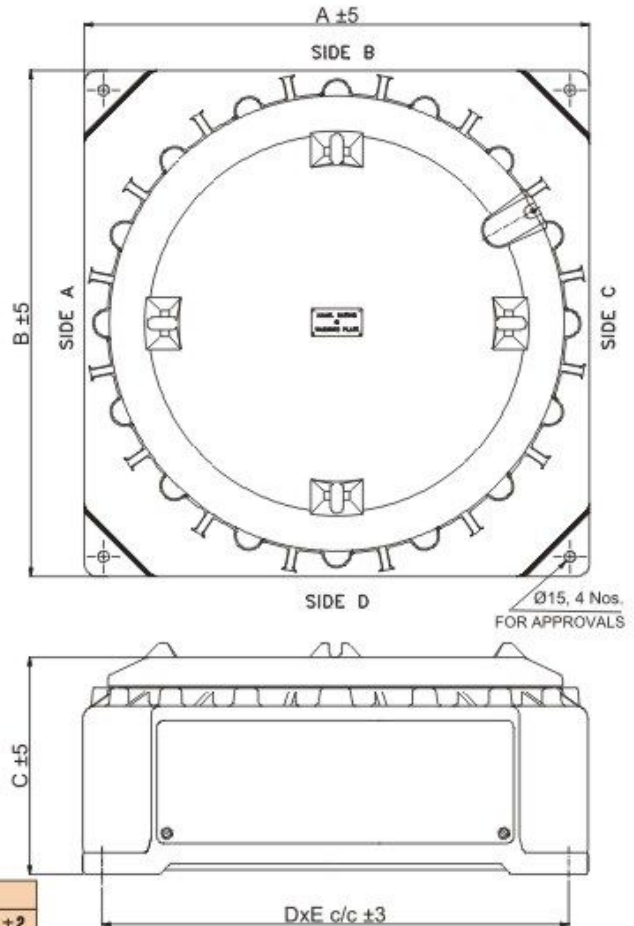

AS PER TABLE No.3

CABLE ENTRY :

AS PER TABLE No.2

NOTE :

1) THESE ENCLOSURE IS ALSO AVAILABLE WITH SPIGOTTED COVER AND WITH HINGE ARRANGEMENT.

Table 1

Sr. No.	TYPE No.	IP	CERTIFICATION	DIMENSIONS				
				A ± 5	B ± 5	C ± 5	D ± 2	E ± 2
01	SC 61265	65	CMR/TC/P/H404	310	310	215	360	274
02	SC 61400	65	ERTL(E)/TEL/F044/D146/08-09	430	430	250	480	340
03	SC 61500	66	CMR/TC/P/H119	565	565	305	515	515
04	SC 61600	66	ERTL(E)/TEL/F044/D098/04-10	700	700	300	645	645

Table 2 Maximum Number of Cable Entries

Sr. No.	SIZE OF CABLE ENTRIES	MAX. Nos. OF CABLE ENTRIES							
		SC 61265		SC 61400		SC 61500		SC 61600	
		SIDE A/C	SIDE B/D	SIDE A/C	SIDE B/D	SIDE A/C	SIDE B/D	SIDE A/C	SIDE B/D
01	M20 x 1.5 Pitch	22 Nos.	22 Nos.	36 Nos.	36 Nos.	40 Nos.	40 Nos.	50 Nos.	50 Nos.
02	M25 x 1.5 Pitch	15 Nos.	15 Nos.	23 Nos.	23 Nos.	26 Nos.	26 Nos.	34 Nos.	34 Nos.
03	M32 x 1.5 Pitch	10 Nos.	10 Nos.	17 Nos.	17 Nos.	20 Nos.	20 Nos.	22 Nos.	22 Nos.
04	M40 x 1.5 Pitch	08 Nos.	08 Nos.	12 Nos.	12 Nos.	13 Nos.	13 Nos.	19 Nos.	19 Nos.
05	M50 x 1.5 Pitch	06 Nos.	06 Nos.	09 Nos.	09 Nos.	12 Nos.	12 Nos.	12 Nos.	12 Nos.
06	M63 x 1.5 Pitch	05 Nos.	05 Nos.	07 Nos.	07 Nos.	08 Nos.	08 Nos.	10 Nos.	10 Nos.
07	M75 x 1.5 Pitch	03 Nos.	03 Nos.	03 Nos.	03 Nos.	03 Nos.	03 Nos.	05 Nos.	05 Nos.
09	M90 x 2 Pitch	02 Nos.	02 Nos.	03 Nos.	03 Nos.	03 Nos.	03 Nos.	03 Nos.	03 Nos.
09	M100 x 2 Pitch	02 Nos.	02 Nos.	02 Nos.	02 Nos.	02 Nos.	02 Nos.	03 Nos.	03 Nos.